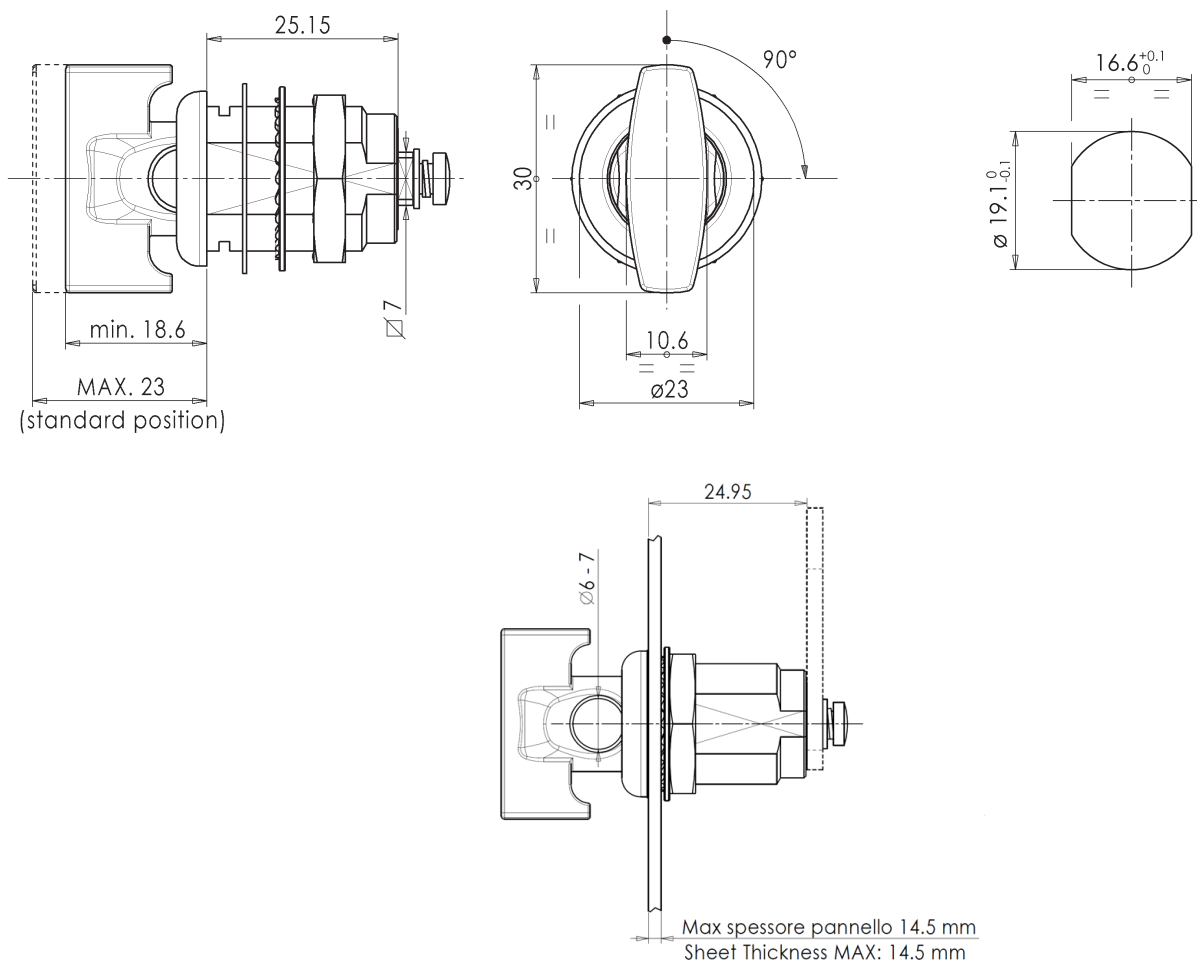

SERRATURA CON POMOLO LUCCHETTABILE

PADLOCKABLE LOCK WITH KNOB

Serratura con pomolo in lega di zinco nichelata. Rotazione 90° destra. Utilizzabile con lucchetti con arco di diametro tra 6 mm e 7 mm. Fornita con rondella in gomma, rondella dentellata, ghiera e vite per leva. Leve con quadro 7 mm.

Nickel-plated zinc alloy padlockable lock with knob. Rotation 90° clockwise. Rubber washer. Use padlocks with bow with diameters from 6 mm to 7 mm. Provided with rubber washer, toothed washer, nut and screw for cam. Cam with square 7 mm

Cod.

Descrizione - Description

Confezione - Packing

SLQ007-00

Maniglia lucchettabile
Pdlockable handleScatola 50 pz
Box 50 pcs