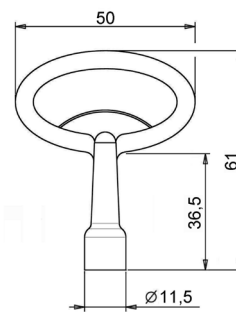

CHIAVI IN LEGA DI ZINCO NICHELATA

NICKEL-PLATED ZINC DIE-CASTING ALLOY KEYS

G

CHIAVI
KEYS

Cod.	Inserto - Insert	Materiale e finitura - Material and finish
NN101-00	Quadro 6 Square 6	Lega di zinco nichelata Nickel-plated zinc die-casting alloy